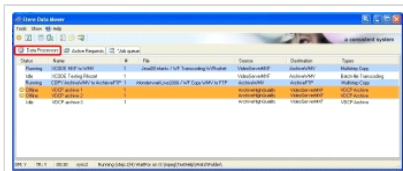

## ETERE Media Management (система управления медиа-контентом)

1/9/2009

(Etere HSM integrates with MAM SQL database)

(Data Mover)

(Data Mover)

Система управления медиаконтентом является дальнейшим развитием системы автоматизации с использованием видеорахов и MAM. Стоит отметить, что на сегодняшний день использование видеоархивов широко используется для организации вещания. Сегодня уже и небольшие студии могут использовать комплексные системы, которые включают архив (и порой даже не один) и ряд серверов. Зачастую для управления всем этим арсеналом оборудования используются различные программные средства. При этом их взаимная интеграция выливается в достаточно сложную задачу, которая не всегда решается эффективно. Как уже неоднократно отмечалось выше благодаря единой концепции и общей базы данных комплексное решение ETERE исключает такие проблемы.

Приложение ETERE Media Management играет ключевую роль в системе автоматизации и предназначено для организации обмена видеофайлов между серверами и архивом. На картинках справа приведены примеры интерфейсов работы этой службы.

Основные компоненты этой службы, такие как Advanced Data Storage (расширенная база хранения) и Retrieval System (поисковая система) устанавливаются напрямую между устройствами системы и видеоконтентом. Что позволяет организовать работу с архивом и серверами как с единым устройством. При этом можно быть уверенным, что любой выбранный клип в заданное время попадет в нужное место - для вывода в эфир или просто для просмотра.