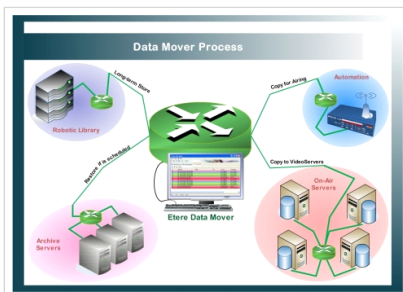

## ETERE Media Management (система управления медиа-контентом)

1/9/2009

(Etere HSM integrates with MAM SQL database)

(Data Mover)

(Data Mover)

Система управления медиаконтентом является дальнейшим развитием системы автоматизации с использованием видеорахов и MAM. Стоит отметить, что на сегодняшний день использование видеоархивов широко используется для организации вещания. Сегодня уже и небольшие студии могут использовать комплексные системы, которые включают архив (и порой даже не один) и ряд серверов. Зачастую для управления всем этим арсеналом оборудования используются различные программные средства. При этом их взаимная интеграция выливается в достаточно сложную задачу, которая не всегда решается эффективно. Как уже неоднократно отмечалось выше благодаря единой концепции и общей базы данных комплексное решение ETERE исключает такие проблемы.

Приложение ETERE Media Management играет ключевую роль в системе автоматизации и предназначено для организации обмена видеофайлов между серверами и архивом. На картинках справа приведены примеры интерфейсов работы этой службы.

Основные компоненты этой службы, такие как Advanced Data Storage (расширенная база хранения) и Retrieval System (поисковая система) устанавливаются напрямую между устройствами системы и видеоконтентом. Что позволяет организовать работу с архивом и серверами как с единым устройством. При этом можно быть уверенным, что любой выбранный клип в заданное время попадет в нужное место - для вывода в эфир или просто для просмотра.