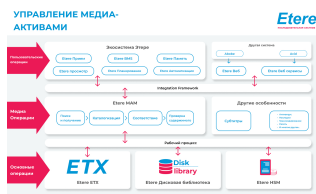

Этере Управление медиа-активами

Для управления рабочими процессами вещания Российская компания 1ТВЧ выбрала программные решения Планирование медиа-ресурсов предприятия Этере (Etere Media Enterprise Resource Planning (MERP)). Телеканал был пионером в вещании в формате 4К, и его аудитория в России составляет более 43 миллионов человек.

На быстро меняющемся рынке вещания технологии развиваются беспрецедентными темпами, а инновационный дизайн Этере MERP делает эту систему всегда готовой к вызовам будущего. Этере MERP — это полностью масштабируемое решение, способное выполнять обновления без серьезных изменений в системе. Он включает в себя регулярные обновления, которые включают в себя новейшие технологии для управления всеми критически важными задачами даже в самых требовательных средах. Проект на 1ТВЧ включает в себя следующие модули:

Управление мультимедийными активами Этере(MAM)

1ТВЧ управляет 12 производственными каналами, включая 6 каналов HD. Он оснащен Управлением мультимедийными активами Этере (Etere Media Asset Management (MAM)) для полного управления и координации всех цифровых активов в рамках рабочего процесса вещания. Встроенная функция контроля качества автоматически управляет проверками содержимого файлов как для видео, так и для аудио. Этере MAM управляет мультимедийными активами в рабочих процессах вещания, повышая операционную эффективность и оптимизируя окупаемость инвестиций.

Этере F90

Этере F90 обеспечивает эффективное соединение между двумя отдельными системами с помощью полностью автоматизированного приложения для передачи цифровых данных. Он выполняет операции экспорта и импорта как в автоматическом, так и в ручном режимах. Файлы можно экспортировать в разных форматах и в разных местах. Также можно экспортировать данные планирования и выполнения каждый раз при выполнении утверждения. Этере F90 также может обновлять систему учета и предоставлять обновления через веб-интерфейс.

Этере HSM

Иерархическое управление хранилищем Этере (Etere Hierarchical Storage Management (HSM) — это программный инструмент для перемещения и оптимизации видеоконтента между различными носителями. Он способен управлять несколькими архивами от разных поставщиков в единой интегрированной среде. Пользователи также могут хранить архивную копию всех важных данных в производственном хранилище, а также вторую копию в безопасном хранилище. Кроме того, резервная копия для аварийного восстановления может храниться вне офиса.