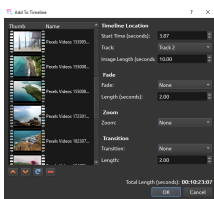

video editor

Являясь частью системы Управление медиа-активами Этере (Etere Media Asset Management) (МАМ), Видеоредактор Этере напрямую подключен к базе данных Этере МАМ, что позволяет пользователям легко изменять элементы мультимедиа, уже сохраненные в подключенной базе данных. Соединение также упрощает процесс импорта и экспорта в Видеоредактор Этере, экономя пользователям много времени. Интеграция в систему HSM гарантирует, что все файлы будут надежно заархивированы, что гарантирует, что никакие медиафайлы не будут случайно потеряны в процессе редактирования.

Интегрированные с Отделом новостей Нунцио (Nunzio Newsroom), пользователи могут быстро добавлять и подготавливать свои клипы и видео, когда все их файлы подключены к системе, что идеально подходит для динамичной среды, где необходимы быстрые добавления и правки. Сохраняйте и редактируйте старые и новые проекты прямо из базы данных, а также вставляйте графику, текст и эффекты по мере необходимости.

Удобный в использовании Видеоредактор Этере гарантирует, что даже новички смогут использовать это программное обеспечение для оптимизации своего рабочего процесса, обеспечивая быстрый процесс редактирования и экспорта. Предлагая широкий спектр инструментов редактирования, таких как полностью настраиваемые переходы и эффекты, а также глубокое прямое редактирование аудио, которое позволяет пользователям редактировать звуковые дорожки, Видеоредактор Этере представляет собой комплексную систему, которая дополняет хорошо сбалансированный Рабочий процесс Этере МАМ.