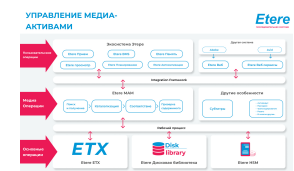

Интеграция с управлением медиа-активами и HSM

Видеоредактор Этере напрямую связан с системой Управления медиа-активами Этере (МАМ), что упрощает ваш производственный процесс, поскольку вы можете не только сохранять проекты в базе данных МАМ, но и редактировать медиа и объекты, хранящиеся в вашей базе данных МАМ, и ваша работа будет надежно заархивирована в архиве Этере HSM.