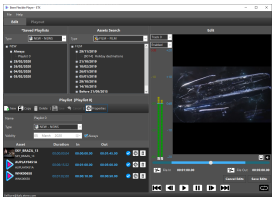

ЭА1374 ЭТЕРЕ СТУДИЙНЫЙ ПРОИГРЫВАТЕЛЬ

Студийный проигрыватель Этере, являющийся частью системы Этере МАМ, позволяет пользователям готовить и транслировать несколько списков воспроизведения. Предназначен для размещения как живых, так и предварительно записанных студийных трансляций.

Etere Studio Player

Etere Studio Player

Студийный проигрыватель Этере является частью системы Управлением медиаактивами Этере (Etere Media Asset Management) и позволяет пользователям готовить к трансляции как в прямом эфире, так и предварительно записанные студийные выступления. Благодаря интеграции с рабочим процессом МАМ пользователи могут оптимизировать процесс вещания, когда все необходимые инструменты находятся в одной системе.

Студийный проигрыватель Этере — это настраиваемое приложение, оптимизированное для работы на сенсорных экранах с удобным управлением пальцами. Он удаленно подключен ко всем устройствам в диспетчерской и может управляться как таковой, включая: видео- и аудиокоммутатор, световой микшер, видеомагнитофоны, воспроизведение, машины титров, универсальные устройства GPI и мультивьюер. Все функции связанных устройств могут использоваться на «панели быстрого доступа», через полные панели устройств, с помощью языка сценариев или полностью автоматизированы. Связь с устройствами является полнодуплексной, поэтому каждая команда имеет обратную связь в режиме реального времени. Основной интерфейс может быть составлен со всеми основными функциями каждого устройства для удобства.

Дружественный интерфейс и полная совместимость обеспечивают оптимизированный рабочий процесс, который позволяет пользователям мгновенно переключать каналы, когда это необходимо.