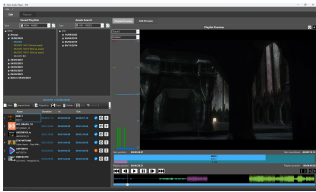

ЭА1374 ЭТЕРЕ СТУДИЙНЫЙ ПРОИГРЫВАТЕЛЬ

Студийный проигрыватель Этере, являющийся частью системы Этере МАМ, позволяет пользователям готовить и транслировать несколько списков воспроизведения. Предназначен для размещения как живых, так и предварительно записанных студийных трансляций.

Etere Studio Player

Etere Studio Player

Студийный проигрыватель Этере является частью системы Управлением медиаактивами Этере (Etere Media Asset Management) и позволяет пользователям готовить к трансляции как в прямом эфире, так и предварительно записанные студийные выступления. Благодаря интеграции с рабочим процессом МАМ пользователи могут оптимизировать процесс вещания, когда все необходимые инструменты находятся в одной системе.

Студийный проигрыватель Этере — это настраиваемое приложение, оптимизированное для работы на сенсорных экранах с удобным управлением пальцами. Он удаленно подключен ко всем устройствам в диспетчерской и может управляться как таковой, включая: видео- и аудиокоммутатор, световой микшер, видеомагнитофоны, воспроизведение, машины титров, универсальные устройства GPI и мультивьюер. Все функции связанных устройств могут использоваться на «панели быстрого доступа», через полные панели устройств, с помощью языка сценариев или полностью автоматизированы. Связь с устройствами является полнодуплексной, поэтому каждая команда имеет обратную связь в режиме реального времени. Основной интерфейс может быть составлен со всеми основными функциями каждого устройства для удобства.

Дружественный интерфейс и полная совместимость обеспечивают оптимизированный рабочий процесс, который позволяет пользователям мгновенно переключать каналы, когда это необходимо.