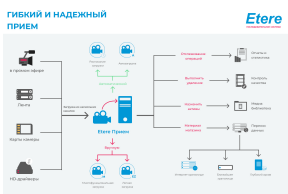

Этере Гибкий и надежный прием

Этере Ингест

Этере Ингест (Etere Ingest) - это универсальное и мощное программное обеспечение, позволяющее значительно улучшить процесс приема любой вещательной и медиакомпаниями. Этере Ингест (Etere Ingest) может захватывать в режиме реального времени медиафайлы SD/HD практически из любого видеисточника, вещательного потока, FTP- и IP-потока. Этере Ингест - это пакет «все в одном», который позволяет вам захватывать медиаданные из всех распространенных каналов в облачное хранилище и