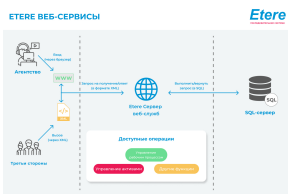

Этере Веб

Ленточный кредит Этере

Ленточный кредит Этере (Etere Tape Loan) - это модуль, обеспечивающий комплексное и удобное управление кредитными лентами, включая функцию быстрого кредита и возврата с использованием сканирования штрих-кода, библиотеки в эфире и распечатки кредитных квитанций. Ленты, управляемые этим модулем, хранятся в базе данных Этере для надежного управления с момента их первоначального кредита до их возврата, что позволяет операторам создавать, искать, просматривать или изменять все кредиты на магнитной ленте, выполняемые станцией.

SMNP Консоль

SMNP Консоль Этере (Etere SMNP Console) - это передовая технология с простым, интуитивно понятным и удобным интерфейсом, которая помогает оптимизировать производительность всей инфраструктуры и доступность системы. SMNP Консоль представляет собой более разумное решение, поскольку она берет под контроль не только решения Этере, но и все процессы/устройства, задействованные в системе.