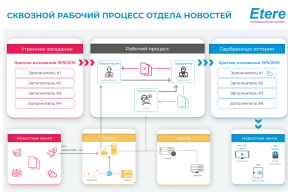

Этере Сквозной рабочий процесс отдела новостей