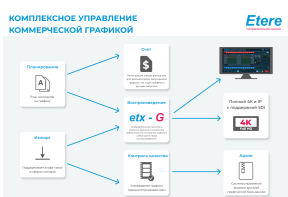

Этере ETX-G