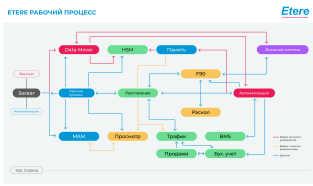

ЭТЕРЕ Workflow