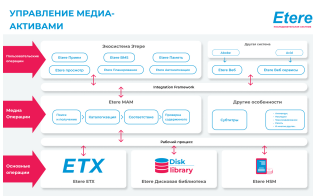

## МАМ ДЛЯ НОВОСТЕЙ

Новостной отдел требует большого количества динамического контента. Решения Этере МАМ для новостей позволяют операторам преодолевать беспрецедентные проблемы в быстро меняющейся среде отдела новостей с помощью набора масштабируемых и гибких решений, предназначенных для оптимизации рабочих процессов.

МАМ (Управление медиа-активами) от Этере для графических решений позволяет вещателям управлять в режиме реального времени сквозным процессом предварительного просмотра, выставления счетов, утверждения и планирования. Благодаря бесшовной интеграции решения Этере повышают эффективность, оптимизируют операции, объединяют ресурсы по всему рабочему процессу и приводят к общему сокращению ручных операций.

ЭТЕРЕ Workflow

video editor

применять к нему любой необходимый рабочий процесс, тем самым придавая уникальный знак качества, согласованности и надежности вашим активам и их содержимому. Этере Ингест также является многоканальной, многоформатной и многоадресующей системой записи.

### Перенос данных Этере

Перенос данных Этере (Etere Data Mover) - это высокоэффективное решение для управления цифровым контентом, специально разработанное для перемещения видеофайлов с одного уровня на другой на основе настраиваемых правил рабочего процесса. Он интегрируется с Транскодером Этере для обеспечения кодирования и декодирования между форматами мультимедиа, преобразования скорости передачи данных и изменения разрешения видео для соответствия экранам с более низким разрешением.