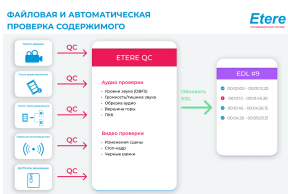

Этере КК

Сделайте первый шаг к достижению желаемого успеха, основанного на результатах. Мы можем помочь вам достичь результатов, которые предназначены для вашего успеха. Свяжитесь с нами по адресу info@etere.com

МАМ (Управление медиа-активами) от Этере для графических решений позволяет вещателям управлять в режиме реального времени сквозным процессом предварительного просмотра, выставления счетов, утверждения и планирования. Благодаря бесшовной интеграции решения Этере повышают эффективность, оптимизируют операции, объединяют ресурсы по всему рабочему процессу и приводят к общему сокращению ручных операций.

Этере МАМ

Этере МАМ — это высокоэффективное решение для управления цифровым контентом, разработанное специально для упрощения процесса приема, индексации, хранения и поиска цифровых активов. Этере МАМ — это комплексное программное решение, созданное для полной оптимизации стоимости ваших активов за счет централизованного управления цифровым контентом и связанными с ним метаданными. Его эффективная реализация повышает операционную эффективность и максимизирует окупаемость инвестиций в цифровые медиа. Этере МАМ упрощает процесс управления контентом, оптимизируя цифровой рабочий процесс, выводя на рынок мультимедиа быстрее и в нескольких форматах, обеспечивая исключительный контент с точностью до кадра.

Отдел новостей Нунцио

Нунцио (Nunzio) - это очень гибкое и экономичное решение с полным набором возможностей NRCS для управления всем безленточным рабочим процессом в среде редакции новостей, начиная с планирования новостей (виртуальные активы) и заканчивая контролем воспроизведения в эфире. Нунцио упрощает работу в отделе новостей, помогая менеджерам контролировать повседневные операции, помогая журналистам готовить свои статьи и позволяя редакторам быстро редактировать (например, озвучивать) и доставлять новости.

КК Этере

КК Этере (Etere QC) — это интегрированный файловый модуль для выполнения контроля качества (QC) посредством упрощенного рабочего процесса. Он автоматически обнаруживает и помечает проблемы со звуком/видео (например, стоп-кадры, черные кадры, изменения сцен, потерю звука) в EDL активов в соответствии с их качеством, а также устанавливает рейтинг качества по умолчанию в конце процесса. КК Этере может ускорить, автоматизировать и оптимизировать операционную эффективность контроля качества на основе файлов, выполняемого посредством рабочего процесса на протяжении всего жизненного цикла контента.

Просмотр прокси-сервера Этере

Просмотр прокси-сервера Этере (Etere Browsing) - это необходимое и мощное программное обеспечение для улучшения модульного мира системы Этере. Он был разработан для увеличения диапазона, функциональности и