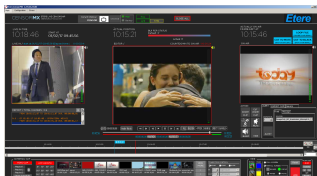

SensorMX Interface