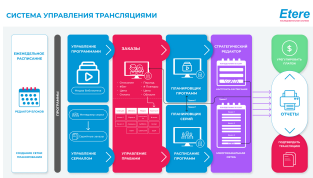

ЛИНЕЙНОЕ УПРАВЛЕНИЕ КАНАЛАМИ

Этере может управлять вашим сквозным линейным управлением каналами, включая планирование, вторичные события, отчеты об аудитории, управление правами и запасами, приобретение программ, финансы и платежи.

Etere LLC Logo

Этере BMS