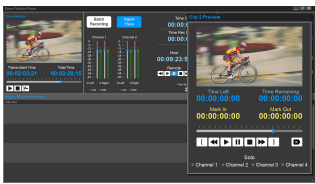

ЭА1375 ПЛЕЕР СПОРТИВНЫХ МЕРОПРИЯТИЙ ВПРЯМОМ ЭФИРЕ ЭТЕРЕ

Часть решения МАМ, компилирует и транслирует несколько настраиваемых списков воспроизведения в реальном времени. Транслируйте свои спортивные события в прямом эфире с помощью экономичного и удобного в использовании Плеера спортивных мероприятий в прямом эфире Этере (Etere Live Sports Player).

Live Sports Player

Live Sports Player

Прямые трансляции спортивных событий могут быть непредсказуемыми, но с Плеером спортивных мероприятий в прямом эфире Этере (Etere Live Sports Player) пользователи могут легко оставаться на вершине своей игры. Плеер спортивных мероприятий в прямом эфире Этере (Etere Live Sports Player), являющийся частью системы управления медиаактивами, оптимизирует процесс трансляции непредсказуемых событий, таких как прямые трансляции спортивных событий.

Трансляция спортивных событий стала доступной благодаря экономичному и удобному в использовании Плеера спортивных мероприятий в прямом эфире Этере (Etere Live Sports Player).

Плеер спортивных мероприятий в прямом эфире Этере (Etere Live Sports Player)— это полностью настраиваемая система, оптимизированная для работы с сенсорным экраном. Благодаря удаленному доступу пользователи могут управлять устройствами диспетчерской, такими как: видео и аудиокоммутатор, световой микшер, видеоматрицы, проигрыватели, титровальный аппарат, универсальные устройства GPI и мультивьюер. Все функции каждого устройства могут быть распределены как «панель быстрого доступа», через полные панели устройств, через язык сценариев или полностью автоматизированы. Связь с устройствами является полнодуплексной, поэтому каждая команда имеет обратную связь в режиме реального времени. Основной интерфейс может быть составлен со всеми основными функциями каждого устройства, поэтому обратная связь автоматизации будет проще.