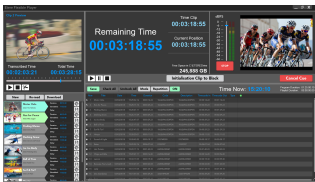

ЭА1375 ПЛЕЕР СПОРТИВНЫХ МЕРОПРИЯТИЙ ВПРЯМОМ ЭФИРЕ ЭТЕРЕ

Часть решения МАМ, компилирует и транслирует несколько настраиваемых списков воспроизведения в реальном времени. Транслируйте свои спортивные события в прямом эфире с помощью экономичного и удобного в использовании Плеера спортивных мероприятий в прямом эфире Этере (Etere Live Sports Player).

Live Sports Player

Live Sports Player

Прямые трансляции спортивных событий могут быть непредсказуемыми, но с Плеером спортивных мероприятий в прямом эфире Этере (Etere Live Sports Player) пользователи могут легко оставаться на вершине своей игры. Плеер спортивных мероприятий в прямом эфире Этере (Etere Live Sports Player), являющийся частью системы управления медиаактивами, оптимизирует процесс трансляции непредсказуемых событий, таких как прямые трансляции спортивных событий.

Трансляция спортивных событий стала доступной благодаря экономичному и удобному в использовании Плеера спортивных мероприятий в прямом эфире Этере (Etere Live Sports Player).

Плеер спортивных мероприятий в прямом эфире Этере (Etere Live Sports Player)— это полностью настраиваемая система, оптимизированная для работы с сенсорным экраном. Благодаря удаленному доступу пользователи могут управлять устройствами диспетчерской, такими как: видео и аудиокоммутатор, световой микшер, видеоматрицы, проигрыватели, титровальный аппарат, универсальные устройства GPI и мультивьюер. Все функции каждого устройства могут быть распределены как «панель быстрого доступа», через полные панели устройств, через язык сценариев или полностью автоматизированы. Связь с устройствами является полнодуплексной, поэтому каждая команда имеет обратную связь в режиме реального времени. Основной интерфейс может быть составлен со всеми основными функциями каждого устройства, поэтому обратная связь автоматизации будет проще.