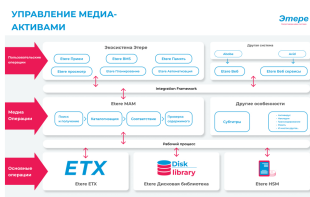

Этере Управление медиа-активами