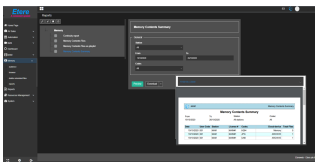

Memory Reports

- Заранее спланируйте свой календарь VOD

Управление медиа-активами Этере (МAM)

- Полные модульные решения, которые могут управлять сквозным жизненным циклом мультимедиа, включая прием, транскодирование, извлечение контента, сопоставление метаданных и распределение ресурсов.

- Автоматическая обработка контента, которая обнаруживает новые активы контента
- Автоматизированная загрузка с последующими практическими и интегрированными рабочими процессами контроля качества
- Подключайтесь к Wowza для прямого эфира и VOD-контента
- Создание многоформатных, многоцелевых файлов для доставки на несколько платформ
- Автоматическая проверка качества контента
- Автоматизированная передача, копирование и перемещение цифрового контента с помощью рабочего процесса
- Декодирование, кодирование, транскодирование, мультиплексирование, демультимплексирование и фильтрация любого медиафайла
- Распределенная архитектура поддерживает несколько действий по перемещению данных

Этере F90

- Обеспечивает более эффективное соединение между двумя разными системами
- Полностью автоматизированный и безбумажный поток данных
- Обеспечивает точность информации в процессе импорта и экспорта
- Полностью автоматизированный и безбумажный поток данных
- Обзор внесенных изменений, ожидающих утверждения
- Обновление системы учета и предоставление информации через веб-интегрированный интерфейс

Этере СТман

- Управление в реальном времени второстепенными объектами, связанными с запланированными событиями
- Управление несколькими графиками для одного основного события
- Программное обеспечение, работающее в режиме реального времени, которое может управлять даже последними изменениями
- Управление неограниченным количеством второстепенных событий
- Вставка графических элементов, включая логотипы, бегущую строку, субтитры, брендинг канала и т. д.
- Вставка команд устройства, включая сценарий, шестнадцатеричный переход, переключение каналов и т.

Этере Мемори

- Регистратор соответствия, соответствующий всем нормативным требованиям к телевизорам
- Проигрыватель HTML5 для просмотра веб-страниц и рабочего стола и совместимость с H264 (MPEG-4)
- Прямая трансляция для OTT и социальных сетей
- Поточная передача по протоколам HTTP, UDP, RTSP и RTMP на флэш-медиа сервер и Медиа сервер Wowza (Wowza Media Server)
- Интеграция с проверкой громкости и предварительным просмотром с Аудиторией Этере (Etere Audience)
- Неограниченное количество клиентов/записей, множественный просмотр и редактирование
- Поточная передача контента для удаленного управления видео
- Интеграция с проверкой громкости и предварительным просмотром с Аудиторией Этере (Etere Audience)
- Поддерживает вставку логотипов и временных кодов, поддерживает аннотации к видео