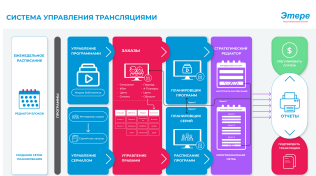

Этере BMS

DoxTV в Словении запустил новый канал с Этере после успешного развертывания проекта в прошлом году для Dox Сербия и Dox Хорватия. Новый канал работает на программном обеспечении Этере ETX Канал-в-коробке и включает воспроизведение словенских субтитров для удовлетворения потребностей местного рынка.

В состав проекта входят следующие модули Этере:

Этере ETX

- Полный канал в коробке с полным IP/NDI/SDI (вход и выход) для нескольких частот кадров
- Поддержка нескольких разрешений 4K, HD и SD
- Скрытые титры/вставка субтитров
- Мастер-панель с самым быстрым откликом
- Полное резервирование для отказоустойчивой работы
- Полная виртуализация и готовность к облаку
- Интеграция с Этере ETX-М Мультивьюер (Etere ETX-M Multiviewer) для мониторинга неограниченного количества видеисточников на одном интерфейсе
- Один из самых быстрых переводов на рынке
- Усовершенствованный графический движок позволяет вставлять до 8 слоев графических наложений
- Экономичный и простой в обслуживании
- С помощью Мастер-Контроль Этере (Etere Master Control) вы одновременно можете управлять до 6 телеканалами
- Интегрируется с SNMP Консоль Этере (Etere SNMP Console) для централизованного мониторинга системы

- Автоматическая обработка контента, которая обнаруживает новые активы контента
- Автоматизированная загрузка с последующими практическими и интегрированными рабочими процессами контроля качества
- Подключайтесь к Wowza для прямого эфира и VOD-контента
- Создание многоформатных, многоцелевых файлов для доставки на несколько платформ
- Автоматическая проверка качества контента
- Автоматизированная передача, копирование и перемещение цифрового контента с помощью рабочего процесса
- Декодирование, кодирование, транскодирование, мультиплексирование, демультимплексирование и фильтрация любого медиафайла
- Распределенная архитектура поддерживает несколько действий по перемещению данных