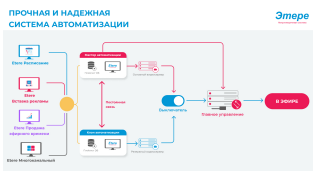

## TVONE ПРОДОЛЖАЕТ ДОВЕРЯТЬ ЭТЕРЕ В СВОИХ ОСНОВНЫХ ФУНКЦИЯХ

Индонезийская сеть бесплатного эфирного телевидения tvOne обновляется до Этере 33.2 и расширяет возможности вещания и воспроизведения.

Etere LLC Logo

tvOne Logo

tvOne Installation

Этере АВТОМАТИЗАЦИЯ

tvOne обновляется до Этере 33.2, обеспечивая новый уровень эффективности и гибкости своей системы. С 2009 года tvOne использует интегративную структуру Экосистемы Этере для управления воспроизведением своих каналов. Этере предоставляет пользователям неограниченное количество обновлений и апгрейдов программного обеспечения в рамках контракта на поддержку. Кроме того, Этере гарантирует оптимизацию системы для достижения наилучших результатов благодаря исключительной круглосуточной поддержке по всему миру.

tvOne использует Автоматизацию Этере для доставки своих программ, включая второстепенные события, логотипы и переходы. Автоматизация Этере сочетает в себе управление устройствами в режиме реального времени и управление мультимедийными активами в одном продукте для избыточной и надежной работы. Он передает потоковые события в соответствии с возможностями видеосервера, воспроизводит в режиме переключения A/V и удаленно управляет устройствами, используя сетевые, последовательные и GPI-соединения. Кроме того, возможности Автоматизации Этере, независимые от базы данных, обеспечивают различные уровни отказоустойчивости, позволяя работать в режимах резервного копирования, режима мастер/клонирования и режимах аварийного восстановления. Кроме того, Автоматизация Этере подключается к базе данных Управления мультимедийными активами Этере, эффективно объединяя все действия с централизованной базой данных.