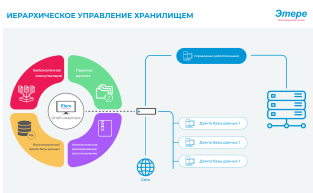

Etere LLC Logo

Optical Disc Archive

Optical Disc Archive

Sony Electronics

Этере HSM Diagram

Тесная интеграция с платформой Архива оптических дисков Sony (Sony Optical Disc Archive) расширяет спектр технологий хранения, поддерживаемых решениями Этере, и дает клиентам Этере полную гибкость в использовании возможностей Sony. Кроме того, решения Этере обеспечивают широкий спектр поддержки продуктов сторонних производителей. Этере стремится продвигать совместные рабочие процессы и предоставлять своим пользователям возможность взаимодействия и масштабируемости для любой среды.