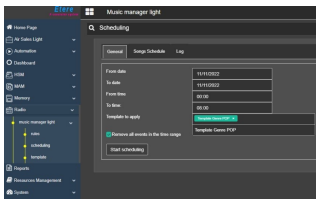

ЭА1428 МУЗЫКАЛЬНЫЙ МЕНЕДЖЕР ЛЫТЕ ЭТЕРЕ

Многофункциональное и гибкое программное обеспечение для управления музыкой, которое поможет вам создавать идеальные ротации музыки, автоматические списки воспроизведения и генерировать данные, которые можно использовать. Этере Music Manager Lite удовлетворит все ваши потребности и даже больше.

Этере
Непротиворечивая система

Etere LLC Logo

Radio Music Scheduling

radio live

Music Manager Template

Интуитивно понятный интерфейс Музыкальный Менеджер Лытэ Этере (Etere Music Manager Lite) гарантирует отсутствие пропущенных расписаний и автоматически выбирает наиболее подходящую музыку для каждого временного интервала.

В программе управления музыкой пользователи когда хотят создать программу, могут применять один и тот же шаблон на весь период. Система автоматически выбирает песни для идеального списка воспроизведения на основе заданных пользователем настроек. Кроме того, программное обеспечение не оставляет незапланированных позиций и настраивается в соответствии с атрибутами, указанными на станции.