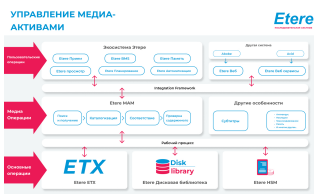

 Этере
 Непротиворечивая система

Etere LLC Logo

 ANTV

ANTV - Vietnam Police TV

 Этере Управление
 медиа-активами

Управление медиаактивами Этере (МАМ)

Этере МАМ — это полностью масштабируемое решение, которое управляет мультимедийными ресурсами с помощью настраиваемых и автоматизированных рабочих процессов. Этере МАМ оптимизирует процесс загрузки, индексирования, хранения и поиска медиаактивов. Избавьтесь от повторяющихся и утомительных задач с помощью Этере МАМ, в котором используются инновационные технологии для автоматизации создания и сохранения новых версий активов. Богатые структуры метаданных Этере обеспечивают более быструю и всестороннюю аналитику для выявления возможностей и улучшения процесса принятия решений о репрофилировании активов. Кроме того, Этере МАМ включает в себя неограниченные возможности контрольной суммы MD5, чтобы гарантировать, что оболочка не содержит ошибок, а файл не изменится даже после тысяч перемещений и извлечений из архива. Кроме того, возможности программного кодирования файлов, интегрированные в Управление медиаактивами Этере (Etere Media Asset Management), позволяют легко и экономично обмениваться метаданными и контентом.

Этере Веб — создавайте, сотрудничайте и доставляйте из любого места

Помимо программного приложения, Этере МАМ обеспечивает поиск, извлечение, просмотр и редактирование контента в режиме реального времени через веб-интерфейс, что позволяет вам управлять рабочими процессами, где бы вы ни находились. Вы можете получить доступ к своим рабочим процессам удаленно, даже со своих интеллектуальных устройств, с помощью защищенного входа в любой интернет-браузер.

Плеер вещательного качества

Плеер вещательного качества Этере (Etere Broadcast Quality Player) позволяет пользователям просматривать запланированные файлы в высоком разрешении перед трансляцией, проверять звуковые дорожки и проверять соотношение сторон файлов без переключения экранов.