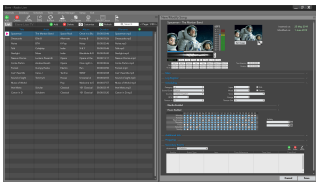

ЭТЕРЕ RADIO МЕНЕДЖЕР ПО ЖИВОЙ МУЗЫКЕ

Этере представляет самое надежное в мире программное обеспечение для планирования музыки. Создавайте идеальные музыкальные ротации, автоматические списки воспроизведения и подготавливайте подробные журналы, чтобы управлять своей радиостанцией.

Radio live

radio live

Расписание музыки Этере (Etere Music Scheduling) — это мощный и масштабируемый инструмент планирования музыки, который обеспечивает разнообразную ротацию музыки для любого количества радиостанций. Интеллектуальное программное обеспечение оснащено интуитивно понятной технологией планирования и простым в использовании интерфейсом, упрощающим процесс планирования для пользователей. Умное программное обеспечение не оставляет незапланированных позиций и всегда выбирает лучшую музыку для каждой позиции.

Интуитивно понятное программное обеспечение

Интеллектуальное программное обеспечение полностью контролируется через периметры, установленные пользователем, и соответственно выбирает песни. Система точно не выберет одну и ту же песню для нескольких станций, обеспечивая разнообразие музыки. Расписание музыки Этере может изменять музыкальные паттерны в зависимости от реакции аудитории, изменяя ваши плейлисты так, чтобы они были максимально удобны для слушателей. Простое в использовании программное обеспечение можно настроить с помощью атрибутов конкретной станции, которые могут управлять конкретной трансляцией на одной станции.

Масштабируемость

Одна музыкальная библиотека может подключаться к нескольким станциям и управляться через интерфейс Расписание музыки Этере. Настраиваемая архитектура способна поддерживать сотни станций или каналов. Пользователи могут подключаться к общей базе данных из любого места, где есть подключение к Интернету, и могут легко обмениваться медиафайлами и ресурсами.