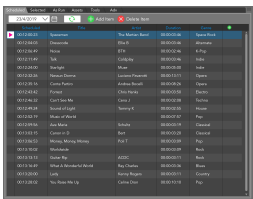

ЭТЕРЕ RADIO МЕНЕДЖЕР ПО ЖИВОЙ МУЗЫКЕ

Этере представляет самое надежное в мире программное обеспечение для планирования музыки. Создавайте идеальные музыкальные ротации, автоматические списки воспроизведения и подготавливайте подробные журналы, чтобы управлять своей радиостанцией.

Radio live

radio live

Расписание музыки Этере (Etere Music Scheduling) — это мощный и масштабируемый инструмент планирования музыки, который обеспечивает разнообразную ротацию музыки для любого количества радиостанций. Интеллектуальное программное обеспечение оснащено интуитивно понятной технологией планирования и простым в использовании интерфейсом, упрощающим процесс планирования для пользователей. Умное программное обеспечение не оставляет незапланированных позиций и всегда выбирает лучшую музыку для каждой позиции.

Интуитивно понятное программное обеспечение

Интеллектуальное программное обеспечение полностью контролируется через периметры, установленные пользователем, и соответственно выбирает песни. Система точно не выберет одну и ту же песню для нескольких станций, обеспечивая разнообразие музыки. Расписание музыки Этере может изменять музыкальные паттерны в зависимости от реакции аудитории, изменяя ваши плейлисты так, чтобы они были максимально удобны для слушателей. Простое в использовании программное обеспечение можно настроить с помощью атрибутов конкретной станции, которые могут управлять конкретной трансляцией на одной станции.