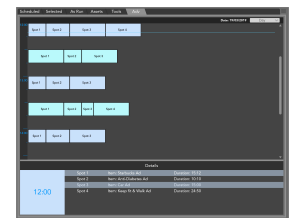

Управление рекламным пространством

Будьте на вершине продаж с помощью наших интуитивно понятных интегрированных систем Продаж эфирного вещания (Air-Sales). Планируйте рекламу заранее или даже редактируйте ее в режиме реального времени. Гибкая функция планирования позволяет вам размещать рекламу именно так, как вам нравится. Следите за своим бюджетом, планируйте свои рекламные места и общайтесь с клиентами, и все это с нашим доступом в режиме реального времени к данным о продажах и запасах.