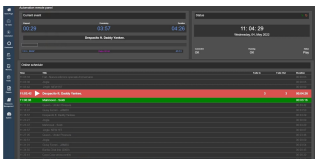

## ЭА9246 РАДИО В ПРЯМОМ ЭФИРЕ

Полностью интегрированная, экономичная и удобная для пользователя программа Радио в прямом эфире Этере (Etere Radio-Live) поддерживает технологию Newtek NDI для полностью цифровой настройки. Теперь вы можете управлять аудио и визуальным радио с помощью новейших IP-технологий на Радио в прямом эфире Этере (Etere Radio-Live).

Radio Live Scene Interface

Radio Live Graphics

Etere Web Automation  
Remote Panel

Радио в прямом эфире упрощает радиовещание. Каждый аспект радиовещания был идеально виртуализован в интуитивно понятном, удобном для пользователя интерфейсе и поддерживается круглосуточным центром поддержки. С Радио в прямом эфире вы можете представлять радиопрограммы в различных видеоформатах и платформах, включая смартфоны, планшеты, веб-браузеры и смарт-телевизоры. Радио в прямом эфире Этере управляет видео в реальном времени на основе IP-технологии, включая предварительно настроенные списки воспроизведения, неограниченный предварительный просмотр аудио и видео, интерфейс с GPI, панели управления и последовательные контроллеры.

Создавайте, подготавливайте и представляйте контент для радио, телевидения, Интернета и мобильных устройств с помощью интегрированной системы Радио в прямом эфире. Радио в прямом эфире предназначено для приема и производства контента и призвано стать комплексным решением, способным реализовать все аспекты радиовещания. Радио в прямом эфире, созданное под руководством профессионалов отрасли, идеально подходит для крупных вещательных компаний, позволяя организовывать треки, создавать стеки и планировать несколько каналов. Оснащен для создания графики, которая поразит вашу аудиторию, улучшите ваши визуальные радиопотоки, сделав простую 2D и анимированную графику пригодной для трансляции. Вставляйте логотипы, сканы и анимацию и настраивайте свои потоки. Кроме того, вы можете создавать эффекты «картинка в картинке» с использованием до 8 слоев видео.