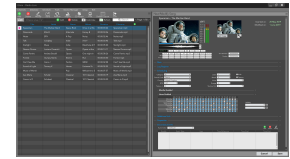

Планирование музыки

Создавайте идеальные музыкальные ротации, автоматические списки воспроизведения и подготавливайте подробные журналы, чтобы управлять своей радиостанцией. Интеллектуальное программное обеспечение оснащено интуитивно понятной технологией планирования и простым в использовании интерфейсом, упрощающим процесс планирования для пользователей. Умное программное обеспечение не оставляет незапланированных позиций и всегда выбирает лучшую музыку для каждой позиции.