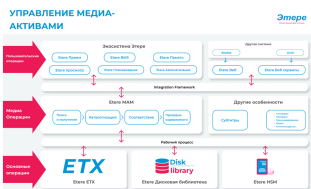

Э8247 ОТДЕЛ НОВОСТЕЙ ЭТЕРЕ БЮДЖЕТНЫЙ ПАКЕТ

Этере предоставляет бюджетный пакет новостей, отвечающий требованиям небольшой бюджетной вещательной компании. Пожалуйста, просмотрите вложение для более подробной информации о конфигурации.

Etere LLC Logo

Этере Сквозной рабочий процесс отдела новостей

Newsroom Icon

Этере Управление медиа-активами

Этере представляет (Бюджетный пакет новостей) Budget Newsroom, комплексный пакет, который предоставляет вам все программные инструменты, необходимые для полного управления региональными телестанциями и небольшими отделами новостей. Это надежное, компактное и экономичное решение для небольших отделов новостей, таких как установка одной станции. Оставайтесь на связи с командой благодаря легкому доступу к MAM в Интернете, который позволяет получать обновления в режиме реального времени из любого места, пока вы подключены к Интернету.

■ **Управление мультимедийными активами (5 пользователей):** MAM управляет всем содержимым и метаданными. Это позволяет искать, хранить и извлекать как из Интернета, так и из графического интерфейса Windows. Этере веб MAM предоставляет пользователям быстрый доступ к поиску и просмотру мультимедийных ресурсов и метаданных из любого места, если они подключены к сети

■ **ETX Воспроизведение новостей (1 канал):** ETX — это готовая к 4K программная система «канал-в-коробке», которая оснащена полными возможностями IP-входа и вывода. ETX обеспечивает многофункциональное интегрированное решение с поддержкой нескольких форматов и разрешений