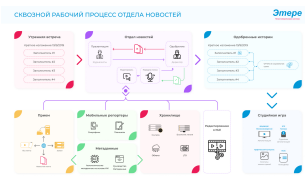

Etere LLC Logo

Этере Сквозной рабочий процесс отдела новостей

Newsroom Icon

Этере Управление медиа-активами

Этере представляет (Бюджетный пакет новостей) Budget Newsroom, комплексный пакет, который предоставляет вам все программные инструменты, необходимые для полного управления региональными телестанциями и небольшими отделами новостей. Это надежное, компактное и экономичное решение для небольших отделов новостей, таких как установка одной станции. Оставайтесь на связи с командой благодаря легкому доступу к MAM в Интернете, который позволяет получать обновления в режиме реального времени из любого места, пока вы подключены к Интернету.

■ **Отдел новостей Нунцио (Nunzio Newsroom) (5 пользователей):** Отдел новостей Нунцио эффективно управляет сквозным рабочим процессом отдела новостей. Он полностью интегрирован с базой данных MAM для планирования мультимедиа в режиме реального времени и совместной работы между различными производственными подразделениями. Будьте в авангарде новых медиа благодаря встроенной функции мгновенного чата, электронной газете, загрузке веб-сайта и интеграции с социальными сетями. Он также полностью оснащен возможностями компьютерной системы новостей (NRCS)

■ **Управление мультимедийными активами (5 пользователей):** MAM управляет всем содержимым и метаданными. Это позволяет искать, хранить и извлекать как из Интернета, так и из графического интерфейса Windows. Этере веб MAM предоставляет пользователям быстрый доступ к поиску и просмотру мультимедийных ресурсов и метаданных из любого места, если они подключены к сети

■ **ETX Воспроизведение новостей (1 канал):** ETX — это готовая к 4K программная система «канал-в-коробке», которая оснащена полными возможностями IP-входа и вывода. ETX обеспечивает многофункциональное интегрированное решение с поддержкой нескольких форматов и разрешений