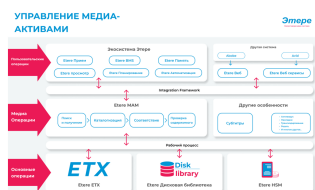

ЭА8246 БЮДЖЕТНЫЙ ПАКЕТ ЭТЕРЕ МАМ

Этере поставляет пакет МАМ, способный удовлетворить все требования небольшой бюджетной телекомпании или медиакомпании. Пожалуйста, просмотрите вложение для более подробной информации о конфигурации.

Etere LLC Logo

Этере Управление медиа-активами