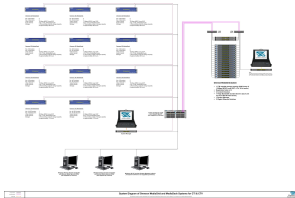

ЭА1316 ДРАЙВЕР АРХИВА ЭТЕРЕ HARMONIC MEDIAGRID

Этере выпускает набор драйверов Mediagrid и продолжает расширять список совместимости для обеспечения максимальной гибкости. С Этере вы получите лучшую оптимизацию.

Etere LLC Logo

Media Grid используется от Этере как:

- Дисковая библиотека
- Расширение видеосервера
- Кэш ленточной библиотеки
- Архив транскодера Этере

Media Grid Архив использовался из традиционного интерфейса Этере и веб-интерфейса Этере. Кроме того, Media Grid была сопряжена как кэш-память второго уровня с Sony Petasite с лентопротяжными устройствами LTO.