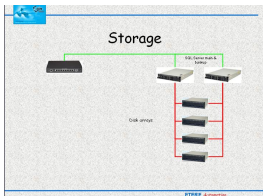

ЭА1316 ДРАЙВЕР АРХИВА ЭТЕРЕ HARMONIC MEDIAGRID

Этере выпускает набор драйверов Mediagrid и продолжает расширять список совместимости для обеспечения максимальной гибкости. С Этере вы получите лучшую оптимизацию.

Etere LLC Logo

Media Grid используется от Этере как:

- Дисковая библиотека
- Расширение видеосервера
- Кэш ленточной библиотеки
- Архив транскодера Этере

Media Grid Архив использовался из традиционного интерфейса Этере и веб-интерфейса Этере. Кроме того, Media Grid была сопряжена как кэш-память второго уровня с Sony Petasite с лентопротяжными устройствами LTO.

Mediagrid