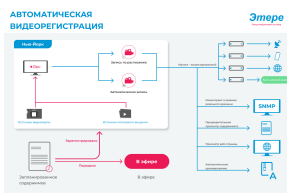

Память Этере

Вещательные компании должны убедиться, что их транслируемый контент зарегистрирован и доступен в Интернете, чтобы соответствовать нормативным требованиям, а также легко экспортировать контент. С помощью Этере пользователи могут записывать любой и весь контент, транслируемый с нескольких носителей и платформ, архивировать его и позволять пользователям одновременно отслеживать прямой или архивный контент.

Память Этере

Память Этере (Etere Memory) предоставляет вещателям надежный регистратор соответствия, который записывает и сохраняет все передаваемое видео и аудио в формате с низким разрешением (Mpeg4/WMV), что позволяет операторам соблюдать все законы о записи вещания. Мало того, это позволяет создателям контента переназначать свой контент экономичным и простым способом.