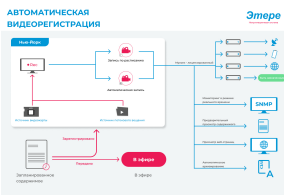

Память Этере

Вещательные компании должны убедиться, что их транслируемый контент зарегистрирован и доступен в Интернете, чтобы соответствовать нормативным требованиям, а также легко экспортировать контент. С помощью Этере пользователи могут записывать любой и весь контент, транслируемый с нескольких носителей и платформ, архивировать его и позволять пользователям одновременно отслеживать прямой или архивный контент.

Память Этере

Память Этере (Etere Memory) предоставляет вещателям надежный регистратор соответствия, который записывает и сохраняет все передаваемое видео и аудио в формате с низким разрешением (Mpeg4/WMV), что позволяет операторам соблюдать все законы о записи вещания. Мало того, это позволяет создателям контента переназначать свой контент экономичным и простым способом.