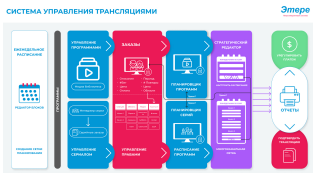

СИСТЕМА УПРАВЛЕНИЯ ТРАНСЛЯЦИЕЙ

Система управления вещанием относится к управлению лицензионными правами, планированию программ и расписанию, что поддерживает критически важные операции в управлении вещанием. Этере сочетает экономичность с высокой надежностью.

Etere BMS

Etere LLC Logo

Этере BMS