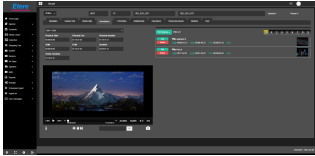

Asset Form Preview