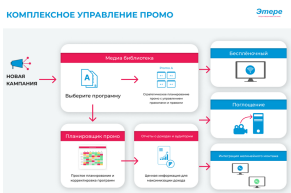

Этере Управление промо