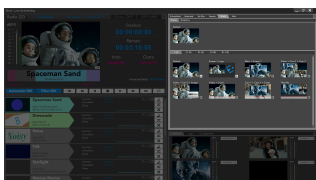

Radio Live

Управляйте несколькими радиостанциями, различными плейлистами, а также живыми и записанными шоу и все это с помощью одного интерфейса.

Разработанный для конвергенции и полностью автоматизированный, Радио в прямом эфире позволяет пользователям получать и создавать контент для радио, телевидения, Интернета и мобильных устройств в единой системе. Созданный как для больших, так и для маленьких вещателей, организуйте свои треки, создавайте стеки, планируйте свой день и воплощайте это в жизнь с помощью Радио в прямом эфире. Радиовещание упрощается с помощью Радио в прямом эфире от Этере.

Оснащенные уникальной функцией воспроизведения, пользователи Радио в прямом эфире (Radio Live) могут проверять свои плейлисты и вносить мгновенные изменения в свои трансляции в прямом эфире, а также планировать рекламные объявления с настраиваемой графикой для отдельного трека или всего канала. Гибкое управление мультимедийными элементами позволяет пользователям максимально использовать свои трансляции.

radio live

Ключевые функции

- Установить правила ротации
- Мониторинг в реальном времени
- Планирование по часам
- Управление треками исключения
- Настраиваемый маркер времени
- Мгновенный проигрыватель
- Предварительный просмотр и быстрое редактирование
- TCP/IP/GPIO (матрица, коммутаторы, аудиопроцессоры, видеопроцессоры, удаленное управление) и последовательное соединение
- Точный выбор расписания
- Неограниченный планировщик шаблонов
- Управляйте расписанием прямых коммерческих трансляций
- Управляйте прямой и прямой трансляцией
- Редактировать затухание и микширование треков
- Управление расписанием для внешних устройств
- Предустановить полное расписание на день
- Возможность ручного редактирования рекламы по расписанию
- Определите периоды программирования с возможностью ротации
- Выбор песни на основе настраиваемых критериев
- Установите критерии планирования для конкретного графика