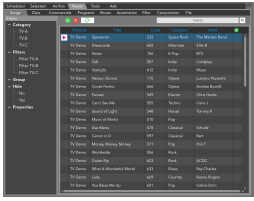

Оснащенные уникальной функцией воспроизведения, пользователи Радио в прямом эфире (Radio Live) могут проверять свои плейлисты и вносить мгновенные изменения в свои трансляции в прямом эфире, а также планировать рекламные объявления с настраиваемой графикой для отдельного трека или всего канала. Гибкое управление мультимедийными элементами позволяет пользователям максимально использовать свои трансляции.

radio live

Ключевые функции

- Установить правила ротации
- Мониторинг в реальном времени
- Планирование по часам
- Управление треками исключения
- Настраиваемый маркер времени
- Мгновенный проигрыватель
- Предварительный просмотр и быстрое редактирование
- TCP/IP/GPIO (матрица, коммутаторы, аудиопроцессоры, видеопроцессоры, удаленное управление) и последовательное соединение
- Точный выбор расписания
- Неограниченный планировщик шаблонов
- Управляйте расписанием прямых коммерческих трансляций
- Управляйте прямой и прямой трансляцией
- Редактировать затухание и микширование треков
- Управление расписанием для внешних устройств
- Предустановить полное расписание на день
- Возможность ручного редактирования рекламы по расписанию
- Определите периоды программирования с возможностью ротации
- Выбор песни на основе настраиваемых критериев
- Установите критерии планирования для конкретного графика