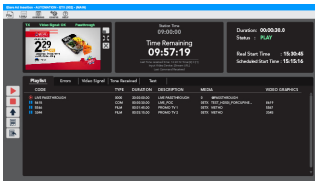

ETX Ad Insertion

Этере OTT

Контент Over-The-Top (OTT) — это новый рубеж потребления медиа, который необходимо использовать вещателям. Этере OTT предлагает тщательно подобранный набор решений, которые подготавливают вещателей к тому, чтобы их медиаресурсы транслировались на различных платформах и носителях. Возможность планировать доставку контента, управлять правами на приток контрактов на контент и подрядчиков, а также управлять форматами мультимедиа для доставки.