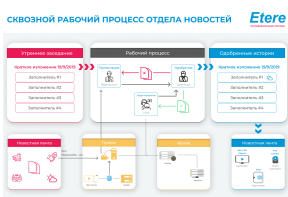

ОТДЕЛ НОВОСТЕЙ НУНЦИО

Этере предоставляет полный отдел новостей NRCS и выпуск новостей, которые помогут вам справиться с проблемами быстро меняющейся среды. Он включает в себя совместные рабочие процессы, создание мультиплатформенного контента и более быструю доставку контента для эффективной компьютерной системы отдела новостей.

Этере Сквозной рабочий процесс отдела новостей

Etere
 последовательная система

Etere LLC Logo

Решения Этере управляют сквозным жизненным циклом медиа в вещательных и медиапредприятиях. Сделайте первый шаг к достижению желаемого успеха, основанного на результатах. Мы можем помочь вам достичь результатов, которые предназначены для вашего успеха. Свяжитесь с нами по адресу info@etere.su