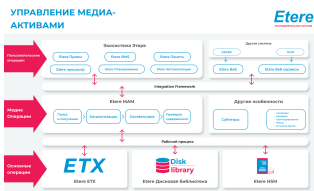

MTV Ливан переходит на Этере МАМ и автоматизацию с аварийным восстановлением

Созданный телеканал MTV в Ливане выбирает Этере Медиа Ассет Менеджмент (МАМ) и Автоматизацию с аварийным восстановлением, чтобы повысить эффективность своей деятельности.

Etere Logo Ru

MTV Lebanon

Этере: Media Asset Management

Этере Etere Web Multiplatform

MTV Ливан стремится повысить эффективность своей деятельности с помощью Экосистемы Этере для управления своими медиа-операциями. Ливанская телекомпания транслирует местный, арабский и западный медиа-контент, адаптированный для ее аудитории. Чтобы удовлетворить требования MTV в Ливане, Этере предлагает внедрение Этере Медиа Ассет Менеджмент (МАМ) и Автоматизации Этере с аварийным восстановлением, которые являются частью экосистемы Этере. Модульные решения полностью масштабируемы и гибки, что позволяет системе расти вместе с будущими потребностями станции. Экосистема Этере связывает внутренние и внешние процессы с централизованной базой данных для эффективной и надежной работы.

Этере Медиа Ассет Менеджмент (МАМ) управляет полным медиациклом, включая прием, транскодирование, извлечение контента, сопоставление метаданных и распределение ресурсов. Это законченное программное решение, работающее на готовом коммерческом оборудовании (COTS). Помимо приложения, совместимого с Windows, оно также доступно в виде веб-платформы, доступной в любом интернет-браузере. Этере МАМ имеет автоматические рабочие процессы загрузки и контроля качества. Он может создавать многоформатные многоцелевые файлы для доставки на несколько платформ. Кроме того, встроенная функция контрольной суммы MD5 обеспечивает целостность данных даже после перемещения файлов и проверки версий активов.