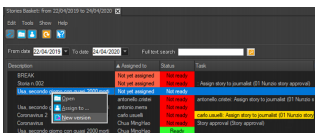

**Etere Agenda** позволяет одним щелчком мыши получить доступ к

Complex Stories with Multiple Secondary Video

Nunzio workflow

Nunzio Story Operations Log

Nunzio Story Basket

Nunzio Multi-platform

централизованному хранилищу, где все сотрудники могут получать доступ и отслеживать задачи, управлять предварительным просмотром и утверждениями. Задачи и встречи можно назначать непосредственно контактам. Более того, все задачи могут содержать данные бизнес-аналитики, включая деньги, время оператора, время оборудования и затраты на внешнюю организацию, что помогает станции повысить рентабельность и оптимизировать рабочие процессы для большей эффективности.