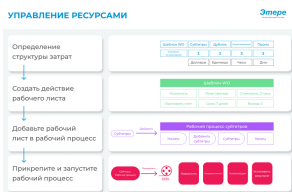

## Telescapri: в эфире с Этере

Этере помогла Telescapri укрепить свою роль на местном рынке и достичь бизнес-целей: "Окно в мир, домашний кинотеатр и зеркало города".

Etere LLC Logo

Telescapri logo

Этере Управление ресурсами