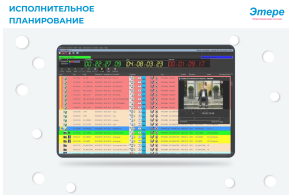

Этере Scheduling

Для достижения своих целей Telesarigi требовалась эффективная система с интегрированным управлением рабочими процессами вещания. Что отличает Etere, так это его высокоэффективная структура экосистемы, которая объединяет сквозное вещание и предварительное планирование рабочих процессов в режиме реального времени для повышения операционной эффективности и достижения значительной экономии затрат на протяжении всего жизненного цикла мультимедиа. В результате Telesarigi может быстро выводить на рынок средства массовой информации для достижения более высокой операционной эффективности и снижения затрат. Благодаря интегрированной базе данных Etere позволяет более точно обрабатывать рабочий процесс. Кроме того, распределенная архитектура обеспечивает отказоустойчивую производительность на всех этапах рабочего процесса.