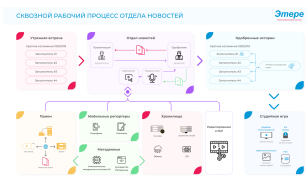

### Соревнование

Etere ETX

Telesarigi был известен фильмами и развлекательными программами. Телеканал запланировал глобальный проект реструктуризации, который включает в себя отдел новостей с совершенно новой виртуальной студией для прямых трансляций на открытом воздухе. Проект призван способствовать расширению программной линейки Telesarigi и расширенной доставке программ для своей аудитории с предложениями в категориях спорта, кино, художественной литературы и т. Д. По 6 каналам. Кроме того, Telesarigi включает круглосуточную программу для своего новостного канала с журналистами новостей, расположенными в 2 местах на Капри и в Неаполе.

Этере Сквозной рабочий процесс отдела новостей

#### ■Сторонние интеграции

Помимо встроенных функций Etere Ecosystem, рабочий процесс Telescript был расширен за счет возможности интеграции со сторонними решениями, включая NAS; Матрица; Долина травы; NVISION; Квazar; EPF.