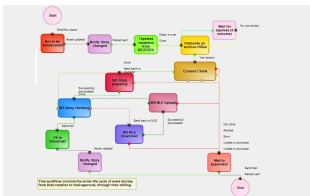

Nunzio workflow