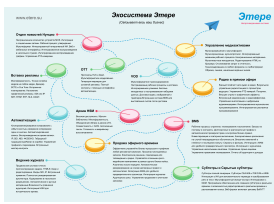

Этере Экосистема