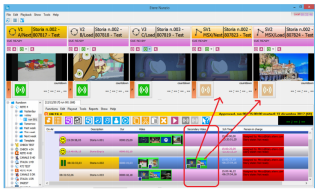

Complex Stories with Multiple Secondary Video