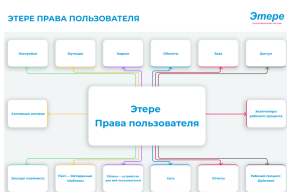

Этере Экосистема

Этере Управление медиа-активами

Etere Web

Этере КК

Этере Права пользователя

из интерфейса Nunzio

## Интеграция с социальными сетями

Репортажи в социальных сетях, в том числе в Facebook и Instagram, являются неотъемлемой частью рабочего процесса Telescarpi по освещению новостей. Роль отдела новостей постоянно развивается, и новые медиа-платформы, такие как социальные сети, позволяют создателям контента, включая Telescarpi, выходить на более широкую группу аудитории на различных устройствах. **Etere Nunzio** - это интегрированное решение, которое упрощает создание отчетов в социальных сетях, электронных бумагах и Интернете в едином интерфейсе. Его функции отчетности в реальном времени позволяют собирать отзывы аудитории в реальном времени, живые комментарии, опросы в социальных сетях и живые результаты. Прямые отчеты дают Telescarpi возможность общаться со своей аудиторией и эффективно оптимизировать контент.