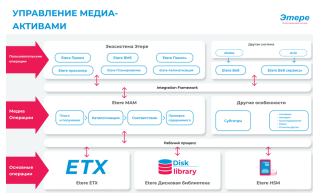

Этере Управление медиа-активами