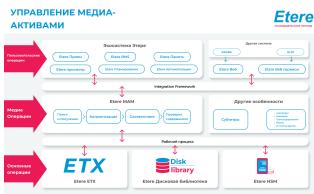

РАДИОТЕЛЕВИДЕНИЕ DJIBOUTI ПРЕДСТАВЛЯЕТ СИСТЕМУ ETERE

Национальная радиовещательная компания Джибути, Radio Television of Djibouti, выбирает Etere в качестве системы сквозного вещания с MAM, чтобы обеспечить преимущества для бизнеса, включая операционную эффективность.

Этере
Непротиворечивая система

Etere Logo Ru

Radio Television of
Djibouti

Этере: Media Asset
Management

Этере Etere Web
Multiplatform

Etere вносит ясность в процессы и обеспечивает единое управление всеми активами, ресурсами, процессами и рабочими процессами Радио и телевидения Джибути. Экосистема программных решений Etere использует интеллектуальные технологии для обеспечения полной оркестровки и управления с мониторингом в реальном времени на централизованной консоли управления.

Интегрирующая модульная система **Etere Ingest** - это интегрированное решение, способное удовлетворить все типы требований к загрузке, включая ручную, запланированную и автоматическую загрузку. Он может получать данные из наиболее распространенных каналов и автоматически сохранять загруженные мультимедиа в библиотеке мультимедиа на основе заданных пользователем рабочих процессов. Он может захватывать в реальном времени SD- и HD-медиа из любого видеисточника, потокового вещания, FTP- и IP-потоков.