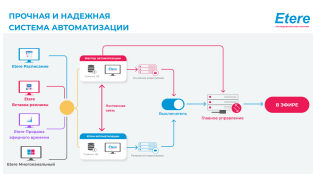

Кроме того, встроенный транскодер Etere обеспечивает неограниченное

Этере: resource management

Этере Monitoring Console Diagram

Этере - Flexible and Reliable Ingest

Этере АВТОМАТИЗАЦИЯ

Этере Прокси-браузер

преобразование формата для сред производства, пост-продакшена, вещания и распространения. После транскодирования интегрированный **Etere Data Mover** управляет передачей, копированием и перемещением цифрового контента с одного уровня на другой на основе настраиваемых правил рабочего процесса. Система предоставляет удобные и практичные инструменты для Радио и телевидения Джибути, чтобы иметь все необходимое на единой платформе, экономя время и деньги.

Система также позволяет пользователям разрабатывать, управлять и выполнять рабочие процессы на протяжении всего жизненного цикла мультимедиа с помощью **Etere T-Workflow**. Средство проектирования рабочего процесса обеспечивает визуализацию взаимосвязанных блоков для представления различных этапов процедуры широкоэвещательной передачи, таких как запуск сканирования контроля качества или запуск процедуры отправки файла в ОТТ. Рабочие процессы можно настроить для автоматического запуска на основе определенных правил рабочего процесса. Etere имеет идеальную интеграцию с Etere MAM для чтения и записи данных в таблицы SQL. Эта установка позволяет выполнять более 100 000 рабочих процессов менее чем за одну секунду для обеспечения очень стабильной и надежной работы. Это простой и гибкий способ создания или изменения процедур вещания.