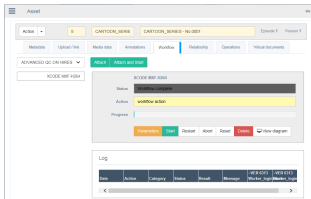

Etere Web

Ваш web интерфейс к системе Etere

- Управление расписанием в реальном времени
- Видео стриминг
- Media Asset Менеджмент
- Доступ
- Интегрированное редактирования

Etere logo

Etereweb

Etereweb MAM

Media Enterprise
Resource Planning
Workflow

EtereWeb расширяет возможности вашей системы с доступом от web-интерфейса ко всем вашему внутренним сетям. Пользователи Web могут видеть всё в Etere Automation и могут вводить данные без загрузки интерфейса Windows Etere