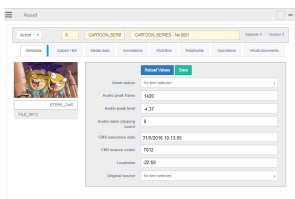

Etere Web

Ваш web интерфейс к системе Etere

- Управление расписанием в реальном времени
- Видео стриминг
- Media Asset Менеджмент
- Доступ
- Интегрированное редактирования

Etere logo

Etereweb

Etereweb MAM

Media Enterprise
Resource Planning
Workflow