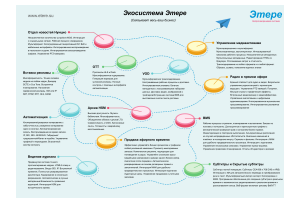

О Myawaddy TV Нейпидо (MWD)

Myawaddy TV (MWD) — это телевизионная сеть в Мьянме с центрами в Янгоне и Нейпидо. Вещание было запущено 27 марта 1995 года в честь Дня вооруженных сил Мьянмы. MWD является вторым телеканалом в стране после MRTV. Все каналы телевизионной сети MWD являются круглосуточными бесплатными эфирными каналами. <https://www.myawaddy.net.mm/>