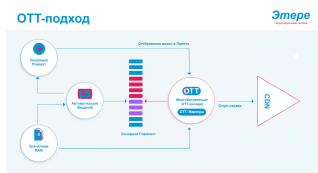

## ЭТЕРЕ ОБЪЕДИНЯЕТ АВТОМАТИЗАЦИЮ ЭФИРА И ОТТ-ДОСТАВКУ В ЕДИНОМ ЭФФЕКТИВНОМ РАБОЧЕМ ПРОЦЕССЕ

Этере представляет программное решение, которое объединяет управление эфирной автоматизацией и ОТТ-потоками в одном интегрированном плейлисте. Это открывает путь к более быстрой доставке контента — напрямую, в обход традиционных кабельных и спутниковых сетей. Встроенные в плейлист сигнальные команды ОТТ обеспечивают бесшовную передачу потоков с поддержкой маркеров SCTE и рекламных триггеров.

Непротиворечивая система

ЭТЕРЕ ООО

Этере ОТТ

OTT Delivery

Этере — это синхронизированная среда, где автоматизация вещания и ОТТ работают как одно целое. Решение автоматизирует показ рекламы на множестве платформ, помогая расширить аудиторию и гарантируя строгое соблюдение эфирных стандартов и контрактных обязательств. С поддержкой маркеров SCTE и Google Dynamic Ad Insertion сигналы рекламы передаются с предельной точностью, а полная совместимость с протоколами HLS и DASH делает решение универсальным для любых задач. При этом Этере потребляет минимум ресурсов CPU и позволяет значительно снизить затраты на оборудование.