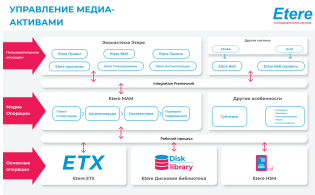

Этере Управление медиа-активами