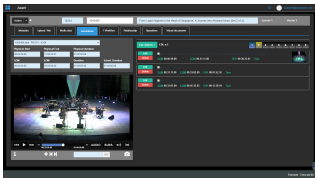

Media Asset Management Web View

с аудиторией Этере

Управление медиаактивами Этере

Управление медиаактивами Этере — это полностью масштабируемое решение, которое предлагает полное, гибкое, модульное и простое управление вашими цифровыми активами. Это больше, чем просто система управления цифровым контентом; это высокоэффективное решение, предназначенное для оптимизации всех аспектов приема, индексирования, хранения и извлечения цифровых активов. Разработанное как комплексное программное решение, MAM оптимизирует ценность ваших активов за счет централизованного управления цифровым контентом и связанными с ним метаданными. MAM упрощает управление контентом, оптимизируя цифровые рабочие процессы, обеспечивая более быструю доставку на рынок различных форматов и гарантируя исключительный контент с точностью до кадра. Эффективно организуя рабочие процессы, MAM упрощает сложные задачи на протяжении всего жизненного цикла носителя.