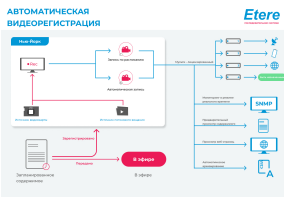

ЭА1278 РЕЗЕРВНОЕ КОПИРОВАНИЕ ЭТЕРЕ MEMORI ОДИН КАНАЛ ТВ В КОМПЛЕКТЕ С ЭТЕРЕ МАМ

Резервное копирование Этере Мемори Один Канал ТВ обеспечивает отказоустойчивую работу с помощью одной лицензии. Лицензия ЭА1278 поставляется в комплекте с Этере МАМ.

Etere LLC Logo

Память Этере

Etere Web Subtitles

etere memory

Резервное копирование Этере Мемори Один Канал ТВ в комплекте с Этере МАМ - это профессиональное программное обеспечение для регистрации соответствия требованиям для вещательных компаний и медиа-компаний. Пользователи Этере могут записывать передаваемые видео и аудио в формате с низким разрешением. В медиапроизводстве необходима надежная и гибкая система резервного копирования. Резервная память Резервное копирование Этере Мемори позволяет записывать основные и резервные сигналы для создания полностью резервированной и отказоустойчивой системы.