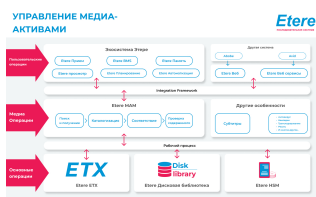

ETERE ВЫПУСКАЕТ ВЕРСИЮ 34.2 СО ВСТРОЕННОЙ ПРОВЕРКОЙ НЕНОРМАТИВНОЙ ЛЕКСИКИ

Этере делает следующий шаг вперед в области инноваций с интегрированной проверкой обсценной лексики, выпущенной в версии 34.2.

Etere LLC Logo

Этере Управление медиа-активами

Этере Etere Web Multiplatform

Etere 34.2

Новая функция предназначена для беспрепятственной интеграции в любой рабочий процесс, что знаменует значительный прогресс в автоматизации и обеспечении качества. Это бесплатное обновление для всех клиентов Этере с контрактом на поддержку.

В рамках обновления Etere 34.2 Этере выпускает интегрированную проверку обсценной лексики, которая предлагает автоматическое и ручное сканирование всей медиатеки, включая субтитры. Как только обнаружена обсценная лексика, операторы могут удалить ее вручную или автоматически на основе заранее определенных параметров. Более того, он проверяет контент на нескольких языках одновременно, обеспечивая непревзойденное удобство в гарантировании соблюдения правил вещания, независимо от размера или языка вашей медиатеки.