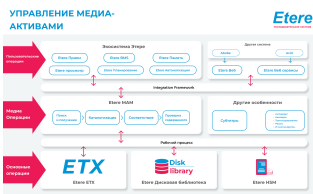

Этере Управление медиа-активами