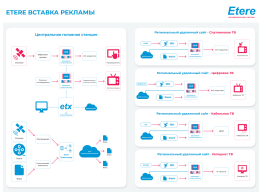

Этере Ad Insertion