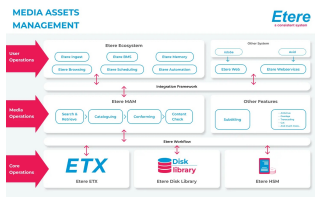

Media Asset Management